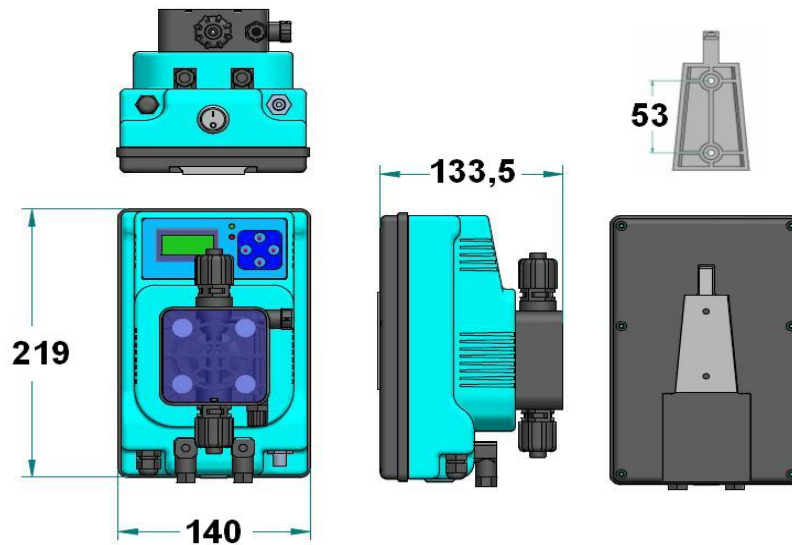

OPTIONAL

- ✓ Ingresso segnale sonda di livello
- ✓ Corpo pompante in PVDF / PTFE (consigliato in caso di utilizzo di IPOCLORITO DI SODIO CONCENTRATO o di forti ossidanti)

DESCRIZIONE		
	Materiale standard	A richiesta
Versione standard		
Corpo pompa	PP attacchi 1/2"	PVDF attacchi 1/2"
Versione Alta Portata		
Corpo pompa	PVC attacchi 1/2"	PTFE attacchi 1/2"
Versione Alta Pressione		
Corpo pompa	PVC attacchi 1/2"	PTFE attacchi 1/2"
Sfere	Pyrex	Ceramica, PTFE, AISI 316
Diaframma	PTFE	-----
Raccordi	PP	PVDF
Guarnizioni	Viton®	EPDM
Corpo valvola	PP 4 x 6	PVDF 4 x 6
Filtro fondo	PP attacchi 4 x 6 valvola a labbro	PVDF 4 x 6 valvola a sfera
Valvola iniezione	PP attacchi 4 x 6 valvola sfera	PVDF attacchi 4x6 valvola sfera
Tubo aspirazione	PVC 4 x 6	PVDF 4 x 6
Tubo mandata	PE 4 x 6	PVDF 4 x 6

POMPA ELETTROMAGNETICA ME3-MA

Data
Sheet

SPECIFICHE TECNICHE											
Standard	Max l/h	Pressione		Max cc / imp	Corsa	Magnete	Corpo pompa	Potenza [Watt]	Impulsi	Peso	
		Bar	PSI							kg.	Lbs
10-02	10	02	29,4	1,11	1,3	Ø 80	PP	60	150	3,5	7,7
05-10	05	10	145	0,55	1,1	Ø 80	PP	60	150	3,5	7,7
04-12	04	12	176	0,44	0,9	Ø 80	PP	60	150	3,5	7,7
Alte portate											
22-01	22	01	15	3,34	2,2	Ø 90	PVC	60	150	4,0	8,8
24-02	24	02	29	2,89	2,2	Ø 90	PVC	60	150	4,0	8,8
Alte pressioni											
03-15	03	15	218	0,67	1,4	Ø 90	PP	60	150	4,0	8,8
02-18	02	18	261	0,44	1,4	Ø 90	PP	60	150	4,0	8,8