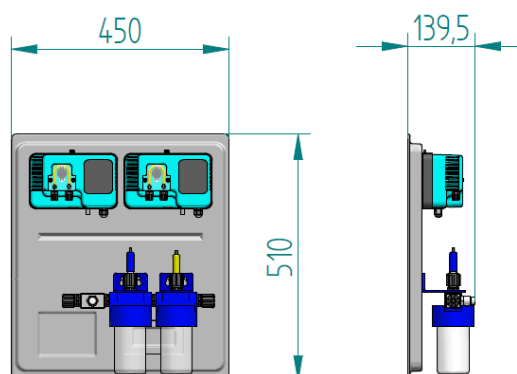

PANNEAU COMBINÉ

FAST FAMILY pH-REDOX

Data
Sheet

DESCRIPTION

- ✓ Panneau thermoformé à câblage électrique
- ✓ Pompe doseuse avec instrument de **pH** intégrés modèle **MP1 FAST - PH** proportionnelle au set point fixé
- ✓ Pompe doseuse avec instrument de **REDOX** intégrés modèle **MP1 FAST - REDOX** proportionnelle au set point fixé
- ✓ Programmation du **set point** facilité sur un intervalle entre **6,0 et 8,0 pH / 300 et 800 mV**
- ✓ Etalonnage sur une seule solution tampon
- ✓ Solutions tampons pH 7 et 468 mV
- ✓ Fonctionnement proportionnel avec des temps ON / OFF de 150 secondes jusqu'à ce que le point de consigne soit atteint
- ✓ Alarme de temps de surdosage ou fin du produit
- ✓ Display numérique à segments
- ✓ Led d'alarm état et dosage
- ✓ Alimentation standard **230 Vac** 50-60 Hz
- ✓ Interrupteur ON / OFF
- ✓ Caisse en **PP renforcée**
- ✓ Vitre en **SAN**
- ✓ Porte rouleaux en **PBT à 2 rouleaux**
- ✓ Porte-sonde à débit avec pre-filtre de 50 micron
- ✓ Robinet pour échantillonnage
- ✓ Electrode de pH et redox corps epoxy, câble 1 mètre
- ✓ Programmation facile et maintenance minimale
- ✓ Prise Schuko
- ✓ Protection **IP 55**
- ✓ Conforme aux normes CE

DESCRIPTION

Configuration standard

Caisse	Polipropilene rinforzato vetro
Rouleaux	DELRIN
Tube	Santoprene
Alimentation	230 Vac 50 – 60 Hz
Puissance absorbée	25 Watt
Poids	6 kg
Raccords	Anneaux en PP pour tube 4 x 6 mm
Attaque sonde	BNC
Valve injection / filtre fond	Valve levre (PP + VT)
Tube aspiration	PVC 4 x 6
Tubo refoulement	PE 4 x 6

PANNEAU COMBINÉ FAST FAMILY pH-REDOX

Data
Sheet

SPÉCIFICATIONS TECHNIQUES

Standard	Debit		Pression		Materiau tube	Mesure tube [mm]	RPM
	[l/h]	[cc/min]	[Bar]	[PSI]			
Pompe pH 1,6 – 01	1,6	26,66	1	14,5	Santoprene	4 x 7	30
Pompe RX 1,6 – 01	1,6	26,66	1	14,5	Santoprene	4 x 7	30