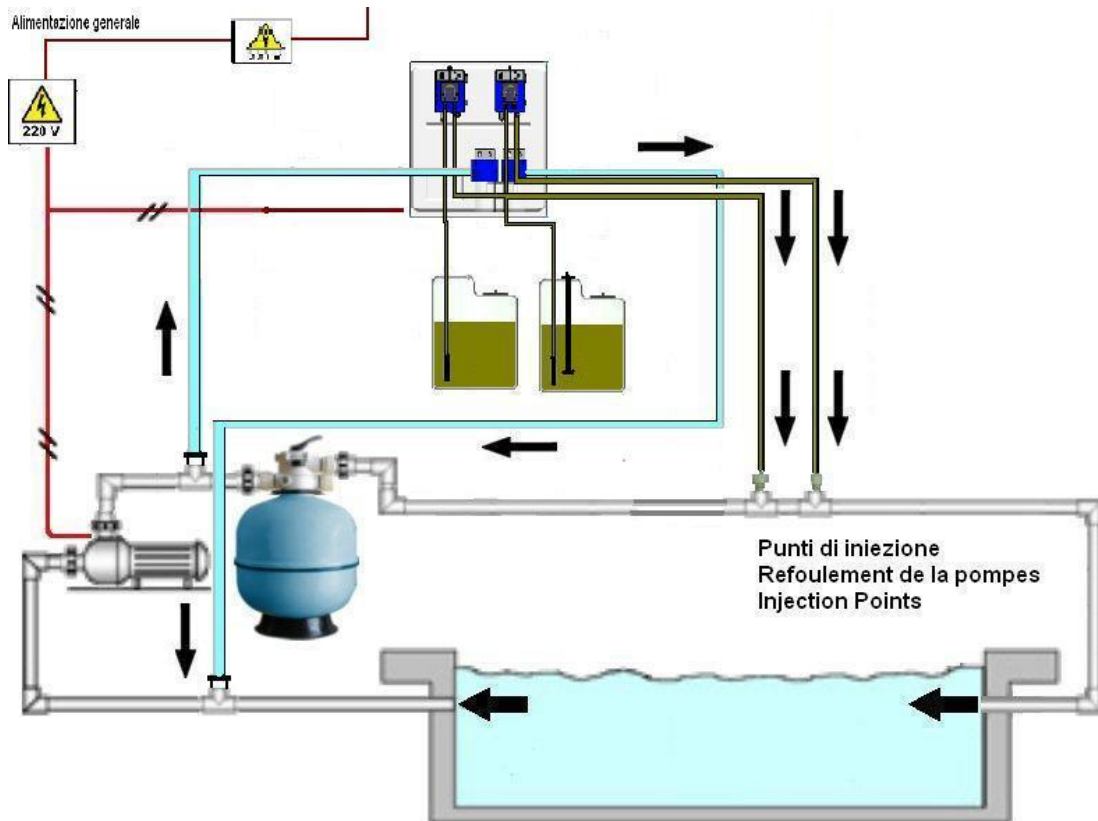

PANNEAU COMBINÉ

FAST FAMILY pH-REDOX

Data
Sheet

DESCRIPTION

- ✓ Panneau thermoformé à câblage électrique
- ✓ Pompe doseuse avec instrument de **pH** intégrés modèle **MP1 FAST - PH** proportionnelle au set point fixé
- ✓ Pompe doseuse avec instrument de **REDOX** intégrés modèle **MP1 FAST - REDOX** proportionnelle au set point fixé
- ✓ Programmation du **set point** facilité sur un intervalle entre **6,0 et 8,0 pH / 300 et 800 mV**
- ✓ Etalonnage sur une seule solution tampon
- ✓ Solutions tampons pH 7 et 468 mV
- ✓ Fonctionnement proportionnel avec des temps ON / OFF de 150 secondes jusqu'à ce que le point de consigne soit atteint
- ✓ Alarme de temps de surdosage ou fin du produit
- ✓ Display numérique à segments
- ✓ Led d'alarm état et dosage
- ✓ Alimentation standard **230 Vac** 50-60 Hz
- ✓ Interrupteur ON / OFF
- ✓ Caisse en **PP renforcée**
- ✓ Vitre en **SAN**
- ✓ Porte rouleaux en **PBT à 2 rouleaux**
- ✓ Porte-sonde à débit avec pre-filtre de 50 micron
- ✓ Robinet pour échantillonnage
- ✓ Electrode de pH et redox corps epoxy, câble 1 mètre
- ✓ Programmation facile et maintenance minimale
- ✓ Prise Schuko
- ✓ Protection **IP 55**
- ✓ Conforme aux normes CE

DESCRIPTION

Configuration standard

Caisse	Polipropilene rinforzato vetro
Rouleaux	DELRIN
Tube	Santoprene
Alimentation	230 Vac 50 – 60 Hz
Puissance absorbée	25 Watt
Poids	6 kg
Raccords	Anneaux en PP pour tube 4 x 6 mm
Attaque sonde	BNC
Valve injection / filtre fond	Valve levre (PP + VT)
Tube aspiration	PVC 4 x 6
Tubo refoulement	PE 4 x 6

PANNEAU COMBINÉ FAST FAMILY pH-REDOX

Data
Sheet

SPÉCIFICATIONS TECHNIQUES

Standard	Debit		Pression		Materiau tube	Mesure tube [mm]	RPM
	[l/h]	[cc/min]	[Bar]	[PSI]			
Pompe pH 1,6 – 01	1,6	26,66	1	14,5	Santoprene	4 x 7	30
Pompe RX 1,6 – 01	1,6	26,66	1	14,5	Santoprene	4 x 7	30