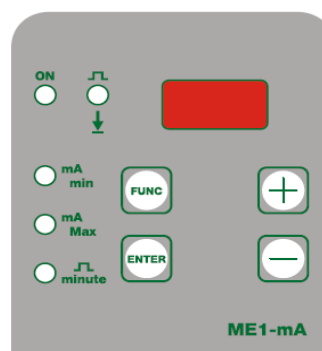

BOMBA ELECTROMAGNÉTICA

ME1-MA

Data
Sheet

DESCRIPCIÓN

- ✓ Bomba electromagnética digital con dosificación proporcional a los pulsos recibidos de una señal externa con corriente eléctrica 0/4 – 20 mA
- ✓ Puede trabajar con configuración de caudal constante y con ajuste de los pulsos de 0 a 180 por minuto
- ✓ Fácil instalación y mínimo mantenimiento
- ✓ Caja en PP cargado
- ✓ Panel frontal de policarbonato
- ✓ Pantalla digital a segmentos con botón stand-by y 5 led de estado
- ✓ Cuerpo bomba con purga manual
- ✓ Protección IP 65
- ✓ Alimentación standard 230 Vac
- ✓ 100 % Made in Italy
- ✓ Conforme a los reglamentos de la CE

OPTIONAL

- ✓ Cuerpo bomba en PVDF / PTFE aconsejado cuando se utiliza hipoclorito de sodio concentrado u oxidantes fuertes
- ✓ Predisposición a la sonda de nivel
- ✓ Enchufe SCHUKO
- ✓ Interruptor ON / OFF

	DESCRIPCION	
	Material standard	Bajo petición
Versión standard		
Cuerpo bomba	PP ataques 1/2"	PVDF ataques 1/2"
Esferas	Pyrex	Ceramica, PTFE, AISI 316
Diafragma	PTFE	-----
Juntas	PP	PVDF
Guarniciones	Viton®	EPDM
Cuerpo válvula	PP 4 x 6	PVDF 4 x 6
Filtro fondo	PP ataques 4 x 6 válvula a labios	PVDF 4 x 6 válvula a esfera
Válvula inyección	PP ataques 4 x 6 válvula a esfera	PVDF ataques 4x6 válvula a esfera
Tubo aspiración	PVC 4 x 6	PVDF
Tubo entrega	PE 4 x 6	PVDF