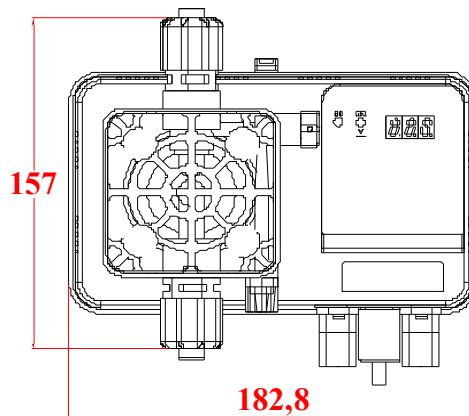

	DESCRIPCION	
	Material standard	Bajo petición
Versión standard		
Cuerpo bomba	PP ataques 1/2"	PVDF ataques 1/2"
Esferas	Pyrex	Ceramica, PTFE, AISI 316
Diafragma	PTFE	-----
Juntas	PP	PVDF
Guarniciones	Viton®	EPDM
Cuerpo válvula	PP 4 x 6	PVDF 4 x 6
Filtro fondo	PP ataques 4 x 6 válvula a labios	PVDF 4 x 6 válvula a esfera
Válvula inyección	PP ataques 4 x 6 válvula a esfera	PVDF ataques 4x6 válvula a esfera
Tubo aspiración	PVC 4 x 6	PVDF
Tubo entrega	PE 4 x 6	PVDF

BOMBA ELECTROMAGNÉTICA

ME1-MA

Data
Sheet

ESPECIFICACIONES TÉCNICAS											
Standard	Max l/h	Presión		Max cc / imp	Carrera	Imán	Cuerpo bomba	Watt	Impulsos	Peso	
		Bar	PSI							kg.	Lbs
1,5-12	1,5	12	176	0,14	0,9	Ø 80	PP	50	180	3,5	6,7
02-11	02	11	162	0,18	0,9	Ø 80	PP	50	180	3,5	6,7
04-09	04	09	132	0,37	0,9	Ø 80	PP	50	180	3,5	6,7
05-08	05	08	117	0,46	1,1	Ø 80	PP	50	180	3,5	6,7
07-05	07	05	73,5	0,65	1,1	Ø 80	PP	50	180	3,5	6,7
08-04	08	04	59	0,74	1,3	Ø 80	PP	50	180	3,5	6,7
10-02	10	02	29	0,92	1,3	Ø 80	PP	50	180	3,5	6,7
15-0,5	15	0,5	7,35	1,39	1,3	Ø 80	PP	50	180	3,5	6,7