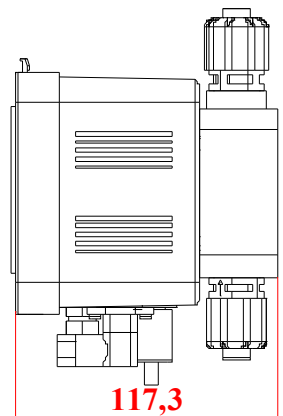

	DESCRIPCION	
	Material standard	Bajo petición
Versión standard		
Cuerpo bomba	PP ataques 1/2"	PVDF ataques 1/2"
Esferas	Pyrex	Ceramica, PTFE, AISI 316
Diafragma	PTFE	-----
Juntas	PP	PVDF
Guarniciones	Viton®	EPDM
Cuerpo válvula	PP 4 x 6	PVDF 4 x 6
Filtro fondo	PP ataques 4 x 6 válvula a labios	PVDF 4 x 6 válvula a esfera
Válvula inyección	PP ataques 4 x 6 válvula a esfera	PVDF ataques 4x6 válvula a esfera
Tubo aspiración	PVC 4 x 6	PVDF
Tubo entrega	PE 4 x 6	PVDF

BOMBA ELECTROMAGNÉTICA

ME1-MA

Data
Sheet

ESPECIFICACIONES TÉCNICAS											
Standard	Max l/h	Presión		Max cc / imp	Carrera	Imán	Cuerpo bomba	Watt	Impulsos	Peso	
		Bar	PSI							kg.	Lbs
1,5-12	1,5	12	176	0,14	0,9	Ø 80	PP	50	180	3,5	6,7
02-11	02	11	162	0,18	0,9	Ø 80	PP	50	180	3,5	6,7
04-09	04	09	132	0,37	0,9	Ø 80	PP	50	180	3,5	6,7
05-08	05	08	117	0,46	1,1	Ø 80	PP	50	180	3,5	6,7
07-05	07	05	73,5	0,65	1,1	Ø 80	PP	50	180	3,5	6,7
08-04	08	04	59	0,74	1,3	Ø 80	PP	50	180	3,5	6,7
10-02	10	02	29	0,92	1,3	Ø 80	PP	50	180	3,5	6,7
15-0,5	15	0,5	7,35	1,39	1,3	Ø 80	PP	50	180	3,5	6,7