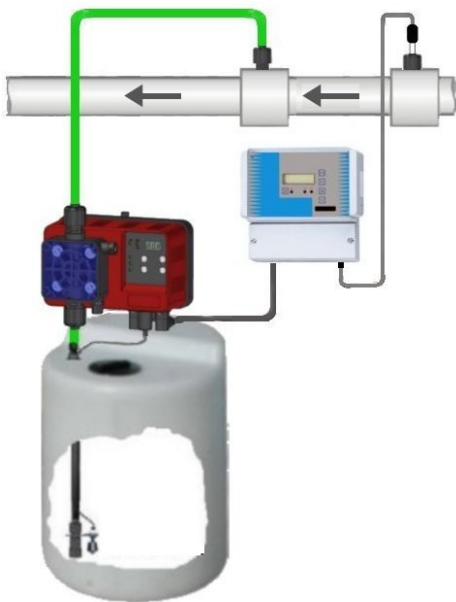

BOMBA ELECTROMAGNÉTICA

ME1-MA

Data
Sheet

ESPECIFICACIONES TÉCNICAS											
Standard	Max l/h	Presión		Max cc / imp	Carrera	Imán	Cuerpo bomba	Watt	Impulsos	Peso	
		Bar	PSI							kg.	Lbs
1,5-12	1,5	12	176	0,14	0,9	Ø 80	PP	50	180	3,5	6,7
02-11	02	11	162	0,18	0,9	Ø 80	PP	50	180	3,5	6,7
04-09	04	09	132	0,37	0,9	Ø 80	PP	50	180	3,5	6,7
05-08	05	08	117	0,46	1,1	Ø 80	PP	50	180	3,5	6,7
07-05	07	05	73,5	0,65	1,1	Ø 80	PP	50	180	3,5	6,7
08-04	08	04	59	0,74	1,3	Ø 80	PP	50	180	3,5	6,7
10-02	10	02	29	0,92	1,3	Ø 80	PP	50	180	3,5	6,7
15-0,5	15	0,5	7,35	1,39	1,3	Ø 80	PP	50	180	3,5	6,7

KIT ACCESSORI					
KIT STANDARD	Válvula inyección	Filtro aspiración PP válvula labios	Tubo entrega 2mt PE 4x6	Tubo aspiración 2mt PVC 4x6	Tubo aspiración 2mt PVC 4x6