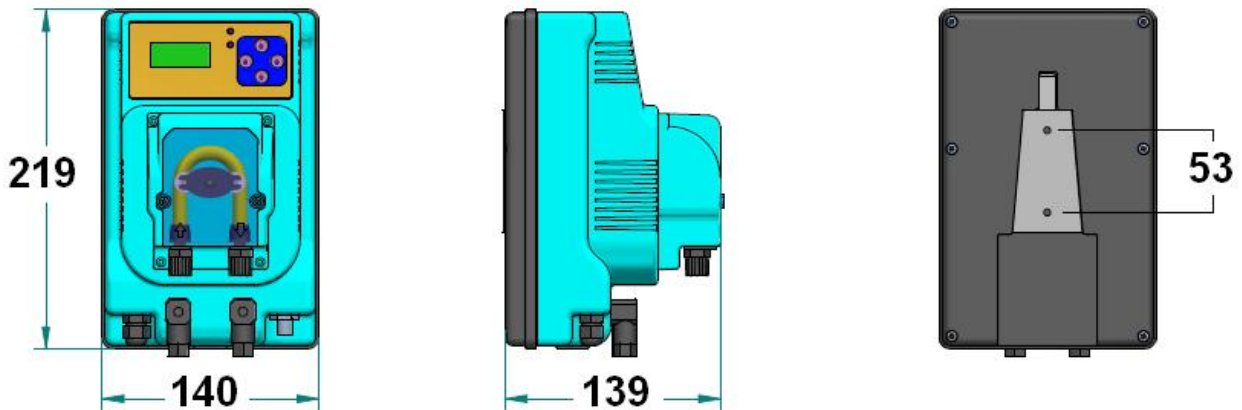

BOMBA PERISTALTICA

MP-PRO mA

Data
Sheet

ESPECIFICACIONES TECNICAS										
Standard	Max l/h	Presion		Max cc / min	Tubo Santoprene	Caja	Watt	RPM	Peso	
		Bar	PSI						kg.	Lbs
1,5-01	1,5	01	14,7	25	5,8 x 9,3	PP	8	10	1,8	3,31
03-01	03	01	14,7	50	5,8 x 9,3	PP	8	20	1,8	3,31
06-01	06	01	14,7	100	5,8 x 9,3	PP	8	40	1,8	3,31

KIT ACCESORIOS				
	Válvula inyección PP-labio-Viton	Filtro aspiración PP válvula labio	Tubo Entrega 2mt PE 4x6	Tubo aspiración 2mt PVC 4x6
KIT STANDARD