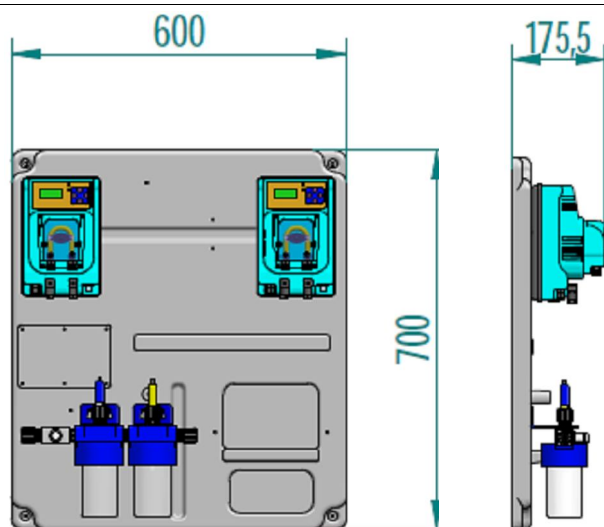

PANNEAU COMBINÉ MP-PRO PH - REDOX

Data
Sheet

DESCRIPTION

- ✓ Panneau thermoformé câblage électrique IP 65
- ✓ Pompes MP PRO pH/redox avec instrument intégré avec visualisation instantanée du pH et du redox sur deux décimales
- ✓ Filtre de 50micron à maille lavable logé en porte-sonde à débit modèle PRO-H2C
- ✓ Attaque entrée eau 4 x 6 ou 8 x 12
- ✓ Capteur de débit pour arrêter le dosage lorsque l'installation n'est pas en fonctionnement
- ✓ Alarme surdosage pour éviter les excès chimiques dans le bain
- ✓ Réglage du départ différé

OPTIONAL

- ✓ Prédiposition pour capteur de débit
- ✓ Prédiposition pour sonde niveau

DIMENSIONS

Les spécifications sont sujettes à modification sans préavis

Via Maestri del Lavoro,5 - 02100 Vazia (RI) - ITALY Tel.:+ 39(0)746-229064; Fax:+ 39(0)746-221224
e-mail: info@microdos.it ; Web site: www.microdos.it

PANNEAU COMBINÉ MP-PRO PH - REDOX

Data
Sheet

DESCRIPTION		
	Matériau standard	Sur demande
Version standard		
Caisse	PP polipropilene renforcé verre	-----
Rouleaux	DELRIN	-----
Tuyau	Santoprene	-----
Consommation	8 Watts	-----
Colliers	PP M10	-----
Raccords	PP tubo 4 x 6	-----
Attaque sonde	BNC	-----
Vanne du filtre fond	Valve à lèvres	Valve à esphère
Tuyau d'aspiration	PVC 4 x 6	PVDF
Tuyau refoulement	PE 4 x 6	PVDF

CARACTERISTIQUES TECHNIQUES										
Standard	Max lt/h	pression		Max cc / min	Tube Santoprene	Caisse	Watt	Rpm	Poids	
		Bar	PSI						kg.	Lbs
1,5-01	1,5	01	14,7	25	5,8 x 9,3	PP	8	10	1,8	3,31
03-01	03	01	14,7	50	5,8 x 9,3	PP	8	20	1,8	3,31
06-01	06	01	14,7	100	5,8 x 9,3	PP	8	40	1,8	3,31