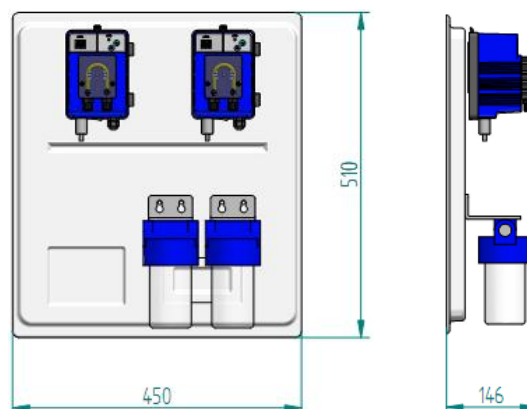

PANNEAU COMBINÉ SPEEDY FAMILY MP1

Data
Sheet

DESCRIPTION

- ✓ Panneau thermoformé câblage électrique
- ✓ Pompe doseuse avec instrument de ORP / REDOX intégré MP1 SPEEDY REDOX proportionnel au set point fixé
- ✓ Pompe doseuse avec instrument de PH intégré model MP1 SPEEDY PH proportionnel au set point fixé
- ✓ Porte à sonde à sorties, avec pre filtre 50 micron
- ✓ Robinet interne pour échantillonnage de l'eau
- ✓ Facilité de programmation
- ✓ Auto-étalonnage sur une unique solution tampon
- ✓ Solution tampon pH 7 et 468 mV
- ✓ Prise Shuko
- ✓ Electrode de pH et redox corps epoxy, câble de 1 mètre

OPTIONAL

- ✓ Personnalisation graphique

INSTRUMENT DE CONTRÔLE DU DEL pH

PRO-PH

Echelle	0..14 pH
Pression	3 BAR
T°C	70°C
Corps	Epoxy
Capteur	platine
Connexion	BNC
Diamètre	Ø 12mm

INSTRUMENT DE CONTRÔLE DU CHLORE PAR LE
POTENTIEL REDOX

PRO-REDOX

Echelle	±1500mV / offset ±20 mV
Pression	3 BAR
T°C	70°C
Corps	Epoxy
Capteur	platine
Connexion	BNC
Diamètre	Ø 12mm

Les spécifications sont sujettes à modification sans préavis

Via Maestri del Lavoro,5 - 02100 Vazia (RI) - ITALY Tel.:+ 39(0)746-229064; Fax:+ 39(0)746-221224
e-mail: info@microdos.it ; Web site: www.microdos.it

CARACTERISTIQUES TECHNIQUES

Standard	Max lt/h	pression		Max cc / min	Tube Santoprene	Corps pompe	Watt	Rpm	Poids	
		Bar	PSI						kg.	Lbs
1,0-01	1	01	14,7	16,8	4 x 7	PP	35	15	3	7,2
1,8-01	1,8	01	14,7	30	4 x 7	PP	35	15	3	7,2