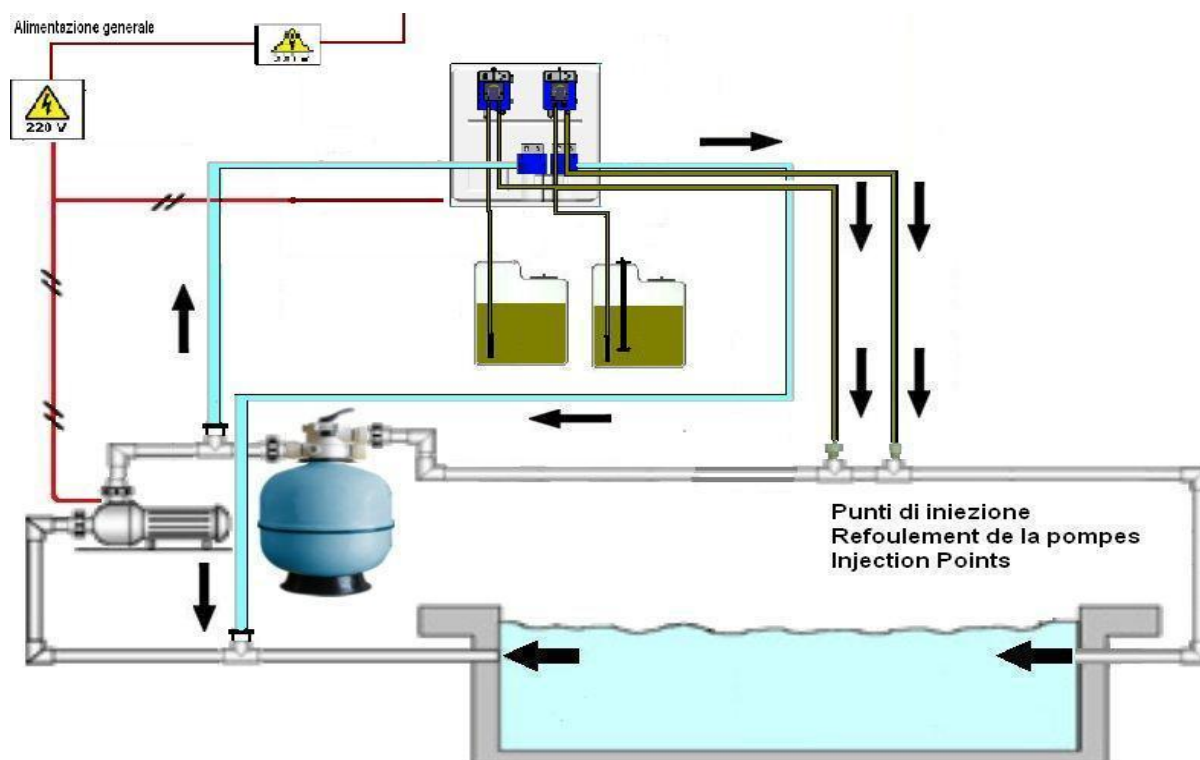

PANNEAU COMBINÉ SPEEDY FAMILY MP1

Data
Sheet

DESCRIPTION

- ✓ Panneau thermoformé câblage électrique
- ✓ Pompe doseuse avec instrument de ORP / REDOX intégré MP1 SPEEDY REDOX proportionnel au set point fixé
- ✓ Pompe doseuse avec instrument de PH intégré model MP1 SPEEDY PH proportionnel au set point fixé
- ✓ Porte à sonde à sorties, avec pre filtre 50 micron
- ✓ Robinet interne pour échantillonnage de l'eau
- ✓ Facilité de programmation
- ✓ Auto-étalonnage sur une unique solution tampon
- ✓ Solution tampon pH 7 et 468 mV
- ✓ Prise Shuko
- ✓ Electrode de pH et redox corps epoxy, câble de 1 mètre

OPTIONAL

- ✓ Personnalisation graphique

INSTRUMENT DE CONTRÔLE DU DEL pH

PRO-PH

Echelle	0..14 pH
Pression	3 BAR
T°C	70°C
Corps	Epoxy
Capteur	platine
Connexion	BNC
Diamètre	Ø 12mm

INSTRUMENT DE CONTRÔLE DU CHLORE PAR LE
POTENTIEL REDOX

PANNEAU COMBINÉ SPEEDY FAMILY

Data
Sheet

DESCRIPTION

	Materiau standard	Sur demande
Version standard		
Corps pompe	PP polypropylen renforcé verre 30 %	-----
Rouleaux	DELRIN	-----
Tube	Santoprene	-----
Alimentation	230 v 50 – 60 Hz	-----
Puissance absorbée	35 Watts	-----
Poids net	1,0 kg.	-----
Anneaux	PP 1/8"	-----
Raccords	PP 4 x 6 mm	-----
Attaque sonde	BNC	-----

CARACTERISTIQUES TECHNIQUES

Standard	Max lt/h	pression		Max cc / min	Tube Santoprene	Corps pompe	Watt	Rpm	Poids	
		Bar	PSI						kg.	Lbs
1,0-01	1	01	14,7	16,8	4 x 7	PP	35	15	3	7,2
1,8-01	1,8	01	14,7	30	4 x 7	PP	35	15	3	7,2